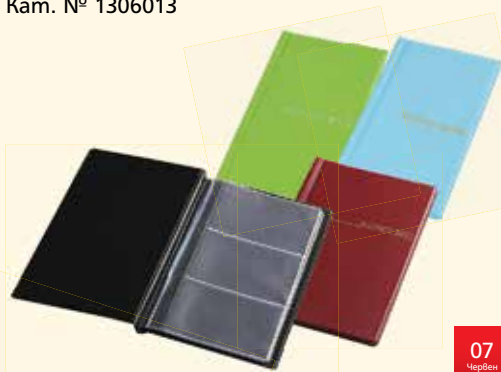

Визитник за 60 визитки Panta Plast PVC

Кат. № 1306013

3⁹⁰

07	Червен
08	Черен
47	Зелен папест
49	Син папест

Флакон със състен въздух Yellow One

Кат. № 2316006

- За почистване на труднодостъпни места
- Включва удобна тръбичка за по-силно налягане
- 400 ml

5⁹⁰

Посочените цени и обвързването с тях условия не са валидни за клиенти или служители на фирмата-издател, чиито цел е препродажба на стоки, публикувани в печатното издание. Перфект не носи отговорност за допуснати печатни, технически и описателни грешки. Възможна е промяна на дизайна и характеристиките на продуктите. Всички цени са в лева без ДДС и ваят го измерване на количествата.