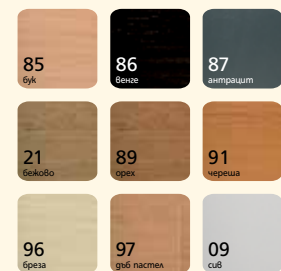

Посочените цени и обвързаните с тях условия не са валидни за клиенти или служители на фирмата-издавател, чието цел е препродажба на стоки, публикувани в печатното издание "Перфект" не носи отговорност за допуснати печатни, технически и описателни грешки. Възможно е промяна на дизайна и характеристиките на продуктите. Всички цени са в лева без ДДС и вайкат до изчерпване на количествата.